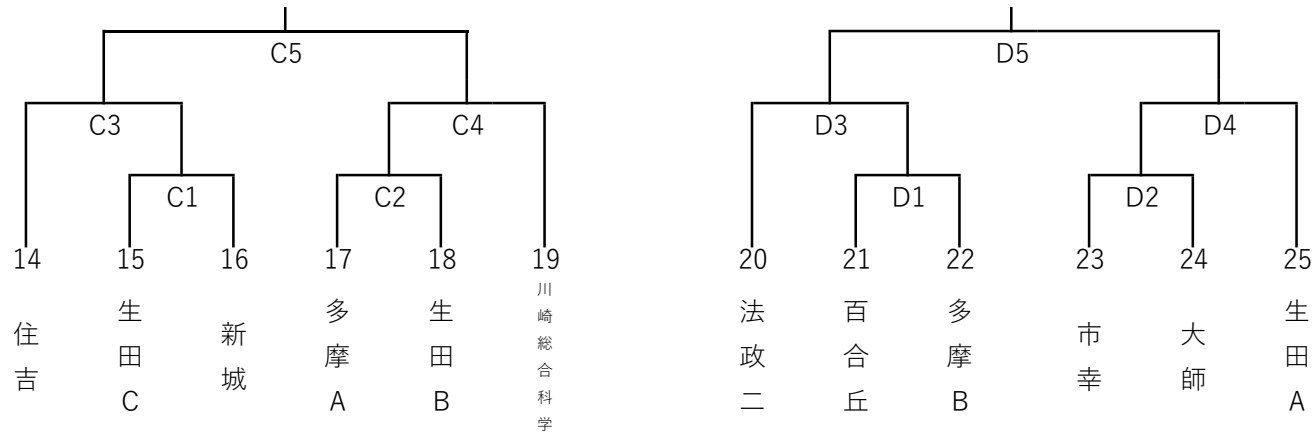

令和4年度 秋季市民高等学校男女バレーボール大会 男子組み合わせ

令和4年10月2日(日)

【会場：県立菅高等学校】

競技	審判	総務
伊東	露木	山口

【会場：県立生田高等学校】

競技	審判	総務
荻原	村上	川端

令和4年度 秋季市民高等学校男女バレーボール大会 女子組み合わせ

令和4年10月2日(日)