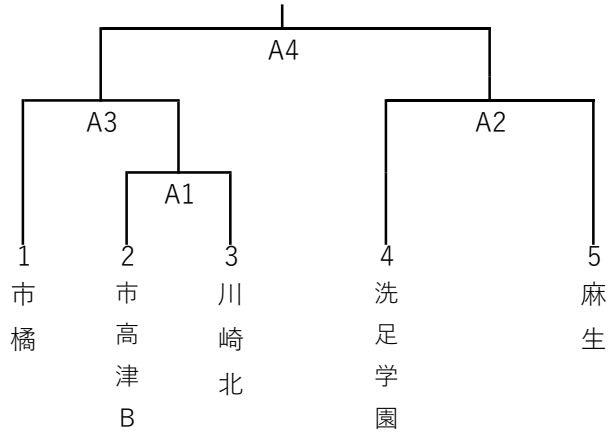

令和4年度 秋季市民高等学校男女バレーボール大会 女子組み合わせ

令和4年10月2日(日)

【会場：市立高津高等学校】