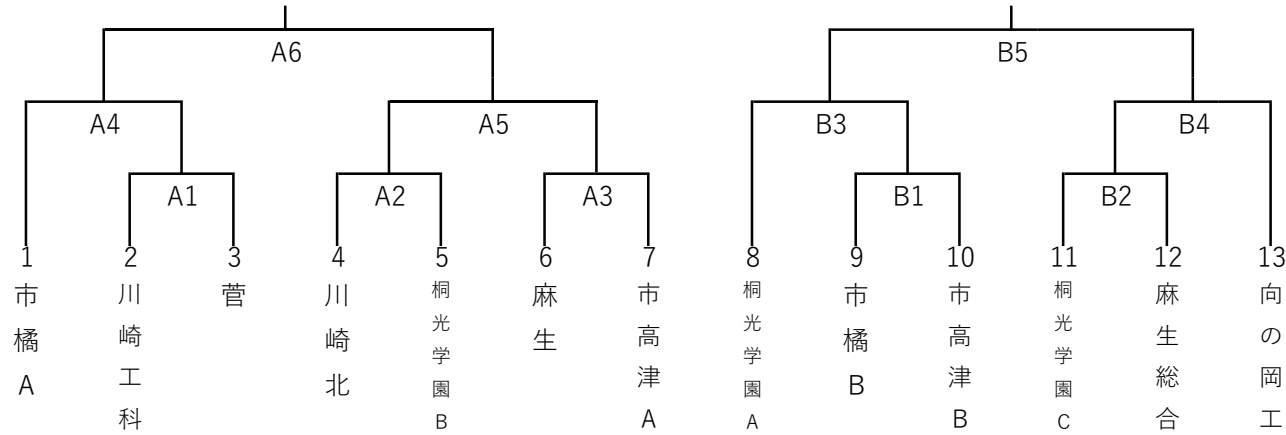

令和4年度 秋季市民高等学校男女バレーボール大会 男子組み合わせ

令和4年10月2日(日)

【会場：県立菅高等学校】

競技	審判	総務
伊東	露木	山口

【会場：県立生田高等学校】

競技	審判	総務
荻原	村上	川端

令和4年度 秋季市民高等学校男女バレーボール大会 女子組み合わせ

令和4年10月2日(日)