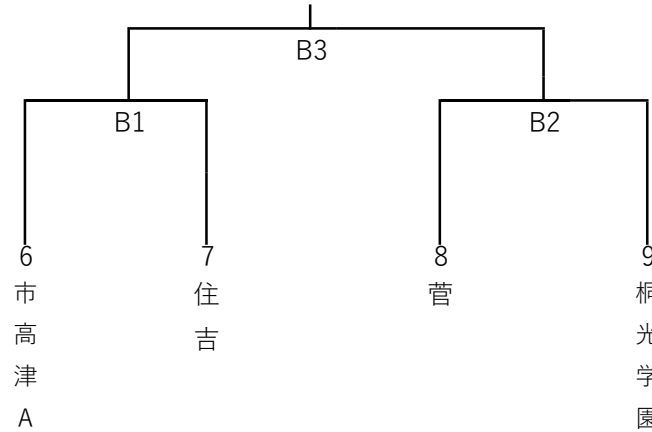

【会場：県立百合丘高等学校】