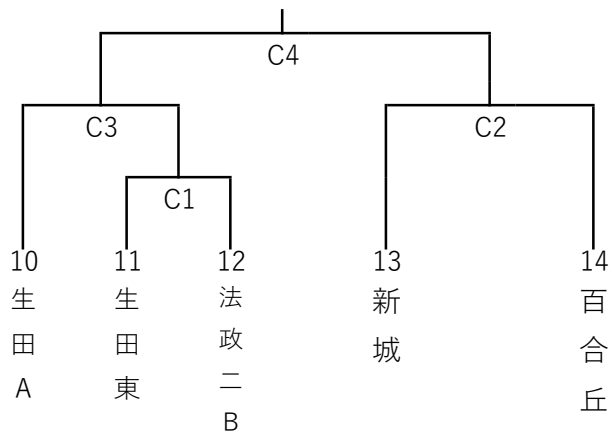

【会場：県立百合丘高等学校】